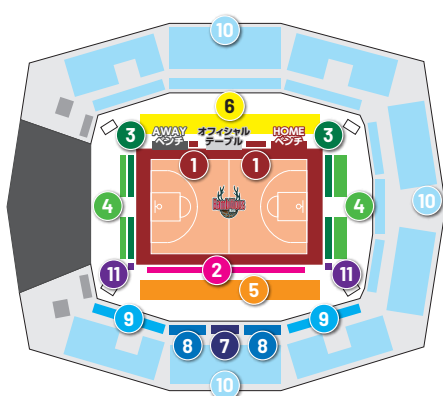

ヘッドコーチ / 川辺 泰三

No.	氏名	ポジション	生年月日	身長	体重	出身地	出身校
2	梅村 帝武	SG	2007/5/30	188	75	兵庫県	神戸ストークス U18
4	寺園 稀斗	PG	1994/6/28	172	71	宮崎県	東海大学
5	アイザック・パッツ	C	1989/5/28	208	135	アメリカ合衆国	アラバマ州州立大学
8	八村 阿蓮	SF	1999/12/20	198	102	富山県	東海大学
9	谷 直樹	SF	1988/7/3	193	80	兵庫県	甲南大学
12	木村 圭吾	SG	2000/11/8	188	82	東京都	セントジョセフ大学
13	瀧原 紀晃	PG/SG	1989/9/7	178	69	兵庫県	大阪商業大学
22	ジミー・セーレム	SF	1995/2/25	191	90	レバノン	ノートルダム大学
23	ヨール・チャイルズ	PG/PF	1998/1/13	202	102	アメリカ合衆国	ブリガムヤング大学
24	中島 三千哉	PG/SG	2002/10/11	179	73	兵庫県	神楽川大
30	金田 龍弥	SF	2000/9/29	195	82	大阪府	大阪学院大学
32	ルーフ・メイ	SF/PF	1997/3/7	203	106	アメリカ合衆国	ノースカロライナ大
33	笹倉 怜寿	PG	1997/7/8	187	80	富山県	東海大学
90	野濤 利一	PG	2003/1/13	160	69	長野県	山梨学院大学

OPPONENT

対戦チーム

NEXT HOMEGAME

4/11 SAT 17:05 • 4/12 SUN 14:05

@ルートアリーナ奈良 VS ライズンゼファー福岡

チケット
購入は
コチラ!

ルートアリーナ奈良 一座席表

チケットの価格はコチラ!