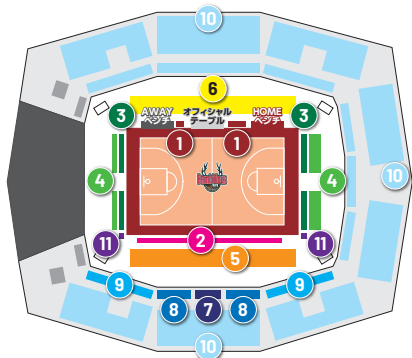

ロートアリーナ奈良 一 価格表

席種	当日	前売	FC会員前売価格
① ベンチサイド指定席	¥ 12,500	¥ 12,000	¥ 9,800
② コートサイド指定席	¥ 8,000	¥ 7,500	¥ 6,500
③ コートエンド指定席	¥ 6,500	¥ 6,000	¥ 5,000
④ 1階エンド指定席	¥ 4,400	¥ 3,900	¥ 3,300
⑤ 1階メイン側指定席	¥ 4,400	¥ 3,900	¥ 3,300
⑥ 1階ベンチ側指定席	大人	¥ 4,000	¥ 3,500
	小中高	¥ 3,000	¥ 2,500
⑦ 2階プレミアム指定席	¥ 4,400	¥ 3,900	¥ 3,300
⑧ 2階センター指定席	大人	¥ 3,300	¥ 2,800
	小中高	¥ 2,200	¥ 1,700
⑨ 2階サイド指定席	大人	¥ 2,900	¥ 2,400
	小中高	¥ 1,700	¥ 1,200
⑩ 2階自由席	大人	¥ 2,700	¥ 2,200
	小中高	¥ 1,500	¥ 1,000
⑪ 車椅子席	¥ 4,400	¥ 3,900	¥ 3,900