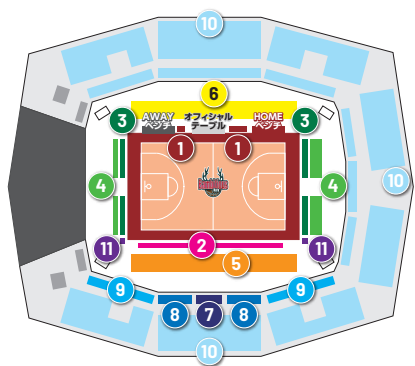

ロートアリーナ奈良 一 価格表

席種	当日	前売	FC感謝デー価格
① ベンチサイド指定席	¥ 12,500	¥ 12,000	¥ 9,300
② コートサイド指定席	¥ 8,000	¥ 7,500	¥ 6,000
③ コートエンド指定席	¥ 6,500	¥ 6,000	¥ 4,500
④ 1階エンド指定席	¥ 4,400	¥ 3,900	¥ 2,800
⑤ 1階メイン側指定席	¥ 4,400	¥ 3,900	¥ 2,800
⑥ 1階ベンチ側指定席	大人	¥ 4,000	¥ 3,500
	小中高	¥ 3,000	¥ 2,500
⑦ 2階プレミアム指定席	¥ 4,400	¥ 3,900	¥ 2,800
⑧ 2階センター指定席	大人	¥ 3,300	¥ 2,800
	小中高	¥ 2,200	¥ 1,700
⑨ 2階サイド指定席	大人	¥ 2,900	¥ 2,400
	小中高	¥ 1,700	¥ 1,200
⑩ 2階自由席	大人	¥ 2,700	¥ 2,200
	小中高	¥ 1,500	¥ 1,000
⑪ 車椅子席	¥ 4,400	¥ 3,900