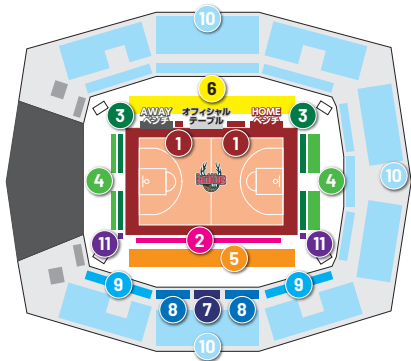

ロートアリーナ奈良 一 価格表

席種	当日	前売	FC会員前売価格
① ベンチサイド指定席	¥ 12,500	¥ 12,000	¥ 9,800
② コートサイド指定席	¥ 8,000	¥ 7,500	¥ 6,500
③ コートエンド指定席	¥ 6,500	¥ 6,000	¥ 5,000
④ 1階コート指定席	¥ 4,400	¥ 3,900	¥ 3,300
⑤ 1階メイン側指定席	¥ 4,400	¥ 3,900	¥ 3,300
⑥ 1階指定席ベンチ側	大人	¥ 4,000	¥ 3,500
	小中高	¥ 3,000	¥ 2,500
⑦ 2階プレミアム指定席	¥ 4,400	¥ 3,900	¥ 3,300
⑧ 2階センター指定席	大人	¥ 3,300	¥ 2,800
	小中高	¥ 2,200	¥ 1,700
⑨ 2階サイド指定席	大人	¥ 2,900	¥ 2,400
	小中高	¥ 1,700	¥ 1,200
⑩ 2階自由席	大人	¥ 2,700	¥ 2,200
	小中高	¥ 1,500	¥ 1,000
⑪ 車椅子席	¥ 4,400	¥ 3,900