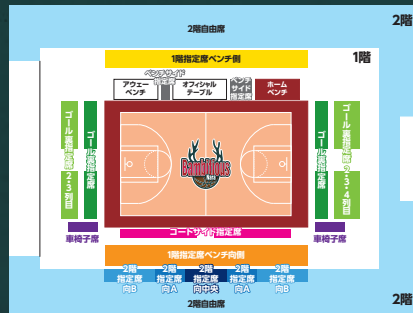

NEXT HOMEGAME

チケット詳細はコチラ!

4/12 SAT 15:05 - 4/13 SUN 14:05

@ルートアリーナ奈良 vs 神戸ストークス

ルートアリーナ奈良

席種	当日価格	前売価格	会員前売価格
ベンチサイド指定席	¥ 12,500	¥ 12,000	¥ 9,800
コートサイド指定席	¥ 7,800	¥ 7,300	¥ 6,100
ゴール裏指定席	¥ 6,300	¥ 5,800	¥ 4,900
ゴール裏指定席2,3,4列目	¥ 4,400	¥ 3,900	¥ 3,300
1階指定席ベンチ側	¥ 4,400	¥ 3,900	¥ 3,300
1階指定席ベンチ側(大)	¥ 3,900	¥ 3,400	¥ 3,000
1階指定席ベンチ側A(小・中席)	¥ 2,600	¥ 2,100	¥ 1,700
2階指定席ベンチ側中央	¥ 3,900	¥ 3,400	¥ 3,000
2階指定席ベンチ側A(大)	¥ 3,300	¥ 2,800	¥ 2,300
2階指定席ベンチ側A(小・中席)	¥ 2,200	¥ 1,700	¥ 1,400
2階指定席ベンチ側B(大)	¥ 2,800	¥ 2,300	¥ 2,000
2階指定席ベンチ側B(小・中席)	¥ 1,700	¥ 1,200	¥ 900
2階自由席(大)	¥ 2,400	¥ 1,900	¥ 1,600
2階自由席(小・中席)	¥ 1,400	¥ 900	¥ 600

ルートアリーナ奈良価格表