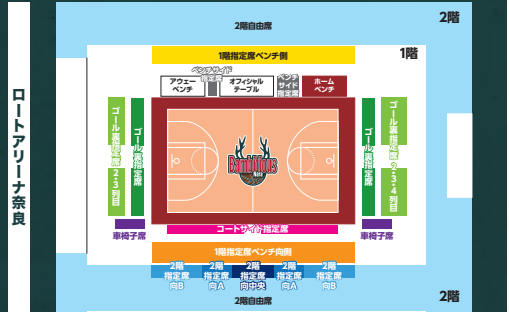

NEXT HOMEGAME

4/5 SAT 17:00 - 4/6 SUN 14:05

@ルートアリーナ奈良 VS ライジングゼファー福岡

チケット詳細はコチラ!

席種	当日価格	前売価格	会員前売価格
ベンチサイド指定席	¥ 12,500	¥ 12,000	¥ 9,800
コートサイド指定席	¥ 7,800	¥ 7,300	¥ 6,100
ゴール裏指定席	¥ 6,300	¥ 5,800	¥ 4,900
ゴール裏指定席2,3,4列目	¥ 4,400	¥ 3,900	¥ 3,300
1階指定席ベンチ側	¥ 4,400	¥ 3,900	¥ 3,300
1階指定席ベンチ側(大)	¥ 3,900	¥ 3,400	¥ 3,000
1階指定席ベンチ側(小)	¥ 2,600	¥ 2,100	¥ 1,700
2階指定席ベンチ側中央	¥ 3,900	¥ 3,400	¥ 3,000
2階指定席ベンチ側A(大)	¥ 3,300	¥ 2,800	¥ 2,300
2階指定席ベンチ側A(小)	¥ 2,200	¥ 1,700	¥ 1,400
2階指定席ベンチ側B(大)	¥ 2,800	¥ 2,300	¥ 2,000
2階指定席ベンチ側B(小)	¥ 1,700	¥ 1,200	¥ 900
2階自由席(大)	¥ 2,400	¥ 1,900	¥ 1,600
2階自由席(小)	¥ 1,400	¥ 900	¥ 600