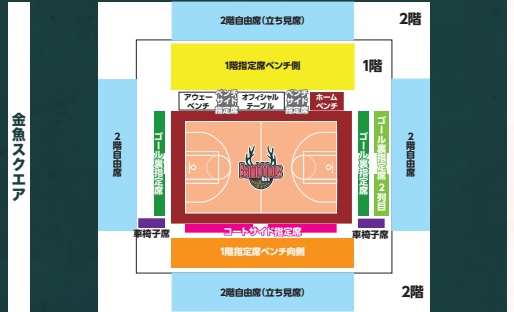

NEXT HOMEGAME

3/1 SAT 15:05 - 3/2 SUN 14:05

@金魚スクエア VS 愛媛オレンジバイキングス

チケット詳細はコチラ!

席種	当日価格	前売価格	会員前売価格
ベンチサイド指定席	¥12,500	¥12,000	¥9,800
コートサイド指定席	¥7,800	¥7,300	¥6,100
ゴール裏指定席	¥6,300	¥5,800	¥4,900
ゴール裏指定席2列目	¥4,400	¥3,900	¥3,300
1階指定席ベンチ前側	¥4,400	¥3,900	¥2,500 FC特別割引価格
1階指定席ベンチ側(大人)	¥3,900	¥3,400	¥1,600 FC特別割引価格
1階指定席ベンチ側(小/中)	¥2,600	¥2,100	¥600 FC特別割引価格
2階自由席(大人)	¥2,400	¥1,900	¥1,600
2階自由席(小/中)	¥1,400	¥900	¥600
車椅子席	¥4,400	¥3,900	

金魚スクエア 価格表