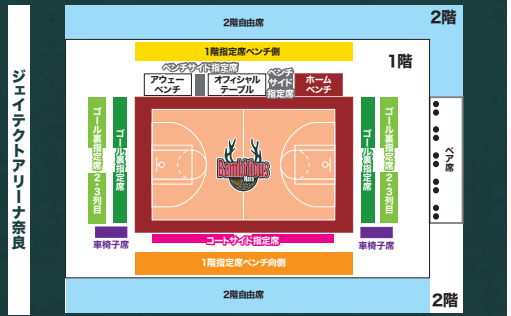

NEXT HOMEGAME

2/15 SAT 15:05 - 2/16 SUN 14:05

@ジェイテクトアリーナ奈良 vs 神戸ストークス

チケット詳細はコチラ!

席種	当日価格	前売価格	会員前売価格
ベッチェサイド指定席	¥12,500	¥12,000	¥9,800
コートサイド指定席	¥7,800	¥7,300	¥6,100
ゴール裏指定席	¥6,300	¥5,800	¥4,900
ゴール裏指定席2,3列目	¥4,400	¥3,900	¥3,300
1階指定席ベッチェ側	¥4,400	¥3,900	¥3,300
1階指定席ベッチェ側(大人)	¥3,900	¥3,400	¥3,000
1階指定席ベッチェ側(小中高)	¥2,600	¥2,100	¥1,700
2階自由席(大人)	¥2,400	¥1,900	¥1,600
2階自由席(小中高)	¥1,400	¥900	¥600
ベア席	¥7,000	¥6,000	¥5,000
車椅子席	¥4,400	¥3,900