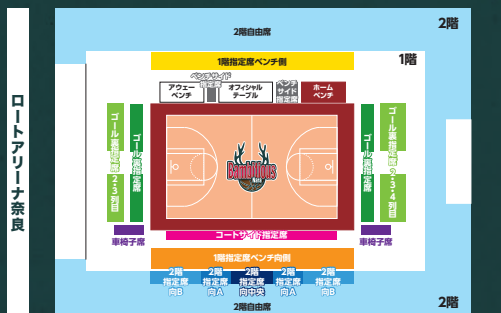

NEXT HOMEGAME

2/8 SAT 15:05 - 2/9 SUN 14:05

@ロートアリーナ奈良 vs 福井ブルーウィングス

チケット詳細はコチラ!

席種	当日価格	前売価格	会員前売価格
ベンチサイド指定席	¥ 12,500	¥ 12,000	¥ 9,800
コートサイド指定席	¥ 7,800	¥ 7,300	¥ 6,100
ゴール裏指定席	¥ 6,300	¥ 5,800	¥ 4,900
ゴール裏指定席2,3,4列目	¥ 4,400	¥ 3,900	¥ 3,300
1階指定席ベンチ側	¥ 4,400	¥ 3,900	¥ 3,300
1階指定席ベンチ側(大)	¥ 3,900	¥ 3,400	¥ 3,000
1階指定席ベンチ側(小(中))	¥ 2,600	¥ 2,100	¥ 1,700
2階指定席ベンチ側側中央	¥ 3,900	¥ 3,400	¥ 3,000
2階指定席ベンチ側側A(大)	¥ 3,300	¥ 2,800	¥ 2,300
2階指定席ベンチ側側A(小(中))	¥ 2,200	¥ 1,700	¥ 1,400
2階指定席ベンチ側側B(大)	¥ 2,800	¥ 2,300	¥ 2,000
2階指定席ベンチ側側B(小(中))	¥ 1,700	¥ 1,200	¥ 900
2階自由席(大)	¥ 2,400	¥ 1,900	¥ 1,600
2階自由席(小(中))	¥ 1,400	¥ 900	¥ 600

ASUKA

SHIOMI

RIO

MOMOKA

MIYU

KONOMI

KOHARU

Bam Venus