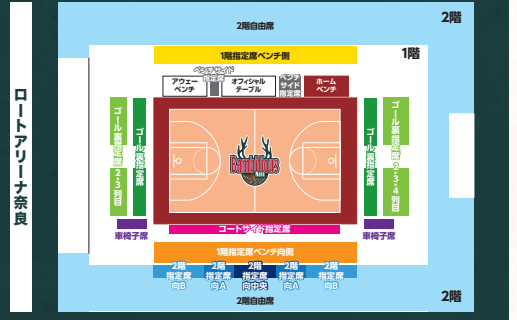

NEXT HOMEGAME

1/12 SUN 15:05 - 1/13 MON 14:05

@ルートアリーナ奈良 VS アルティアリー千葉

チケット詳細はコチラ!

席 種	当日価格	前売価格	会員前売価格
ベンチサイド指定席	¥12,500	¥12,000	¥9,800
コートサイド指定席	¥7,800	¥7,300	¥6,100
ゴール裏指定席	¥6,300	¥5,800	¥4,900
ゴール裏指定席2,3,4列目	¥4,400	¥3,900	¥3,300
1階指定席ベンチ側	¥4,400	¥3,900	¥3,300
1階指定席ベンチ側(大)	¥3,900	¥3,400	¥3,000
1階指定席ベンチ側(小)	¥2,600	¥2,100	¥1,700
2階指定席ベンチ側中央	¥3,900	¥3,400	¥3,000
2階指定席ベンチ側A(大)	¥3,300	¥2,800	¥2,300
2階指定席ベンチ側A(小)	¥2,200	¥1,700	¥1,400
2階指定席ベンチ側B(大)	¥2,800	¥2,300	¥2,000
2階指定席ベンチ側B(小)	¥1,700	¥1,200	¥900
2階自由席(大)	¥2,400	¥1,900	¥1,600
2階自由席(小)	¥1,400	¥900	¥600