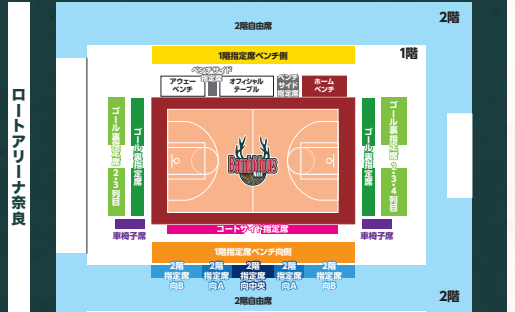

NEXT HOMEGAME

12/14 SAT 17:05 - 12/15 SUN 17:05

@ルートアリーナ奈良 VS ベルテックス静岡

チケット詳細はコチラ！

席種	当日価格	前売価格	会員前売価格
ベンチサイド指定席	¥ 12,500	¥ 12,000	¥ 9,800
コートサイド指定席	¥ 7,800	¥ 7,300	¥ 6,100
ゴール裏指定席	¥ 6,300	¥ 5,800	¥ 4,900
ゴール裏指定席2,3,4列目	¥ 4,400	¥ 3,900	¥ 3,300
1階指定席ベンチ側	¥ 4,400	¥ 3,900	¥ 3,300
1階指定席ベンチ側(大人)	¥ 3,900	¥ 3,400	¥ 3,000
1階指定席ベンチ側(小中学生)	¥ 2,600	¥ 2,100	¥ 1,700
2階指定席ベンチ側中央	¥ 3,900	¥ 3,400	¥ 3,000
2階指定席ベンチ側側A(大人)	¥ 3,300	¥ 2,800	¥ 2,300
2階指定席ベンチ側側A(小中学生)	¥ 2,200	¥ 1,700	¥ 1,400
2階指定席ベンチ側側B(大人)	¥ 2,800	¥ 2,300	¥ 2,000
2階指定席ベンチ側側B(小中学生)	¥ 1,700	¥ 1,200	¥ 900
2階自由席(大人)	¥ 2,400	¥ 1,900	¥ 1,600
2階自由席(小中学生)	¥ 1,400	¥ 900	¥ 600