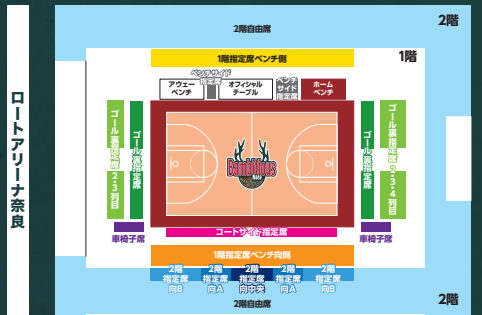

NEXT HOMEGAME

11/30 SAT 15:05 - 12/1 SUN 14:05

@ルートアリーナ奈良 vs 熊本ヴォルターズ

席 種	当日価格	前売価格	会員前売価格
ベンチサイド指定席	¥ 12,500	¥ 12,000	¥ 9,800
コートサイド指定席	¥ 7,800	¥ 7,300	¥ 6,100
ゴール裏指定席	¥ 6,300	¥ 5,800	¥ 4,900
ゴール裏指定席2,3,4列目	¥ 4,400	¥ 3,900	¥ 3,300
1階指定席ベンチ側	¥ 4,400	¥ 3,900	¥ 3,300
1階指定席ベンチ側(大)	¥ 3,900	¥ 3,400	¥ 3,000
1階指定席ベンチ側(小中席)	¥ 2,600	¥ 2,100	¥ 1,700
2階指定席ベンチ側中央	¥ 3,900	¥ 3,400	¥ 3,000
2階指定席ベンチ側向隅A(大)	¥ 3,300	¥ 2,800	¥ 2,300
2階指定席ベンチ側向隅A(小中席)	¥ 2,200	¥ 1,700	¥ 1,400
2階指定席ベンチ側向隅B(大)	¥ 2,800	¥ 2,300	¥ 2,000
2階指定席ベンチ側向隅B(小中席)	¥ 1,700	¥ 1,200	¥ 900
2階自由席(大)	¥ 2,400	¥ 1,900	¥ 1,600
2階自由席(小中席)	¥ 1,400	¥ 900	¥ 600

ルートアリーナ奈良価格表

ASUKA SHIOMI
RIO MOMOKA
MIYU
KOHARU KONOMI

Bam Venus