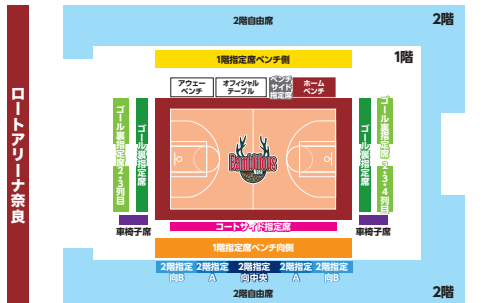

NEXT HOME GAME

チケット詳細はコチラ!

20 17:00 [SAT] - 21 14:00 [SUN]

@ルートアリーナ奈良 vs 愛媛オレンジバイキングス

席種	当日価格	前売価格	会員前売価格
ベンチサイド指定席	¥12,000	¥11,500	¥9,300
コートサイド指定席	¥7,300	¥6,800	¥5,500
ゴール裏指定席	¥5,800	¥5,300	¥4,300
ゴール裏指定席2,3,4列目	¥4,200	¥3,700	¥3,000
1階指定席ベンチ側	¥4,200	¥3,700	¥3,000
1階指定席ベンチ側(小席)	¥3,900	¥3,400	¥2,800
1階指定席ベンチ側(小中席)	¥2,600	¥2,100	¥1,700
2階指定席ベンチ側中央	¥3,900	¥3,400	¥2,800
2階指定席ベンチ側A(大席)	¥3,300	¥2,800	¥2,300
2階指定席ベンチ側A(小中席)	¥2,200	¥1,700	¥1,400
2階指定席ベンチ側B(大席)	¥2,800	¥2,300	¥2,000
2階指定席ベンチ側B(小中席)	¥1,700	¥1,200	¥900
2階自由席(大席)	¥2,400	¥1,900	¥1,600
2階自由席(小中席)	¥1,400	¥900	¥600

安心と信頼のリフォームをお届けします
LIXILリフォームショップ
ライファ奈良駅前
フリーダイヤル
0120-046-105
https://www.lifa-nara.com

《安心安全を創造する》
株式会社 クスダ
SINCE1933

Hoharu Saki Seika
Asuka Miyu
Mami Rio Hanako
Bam Venus