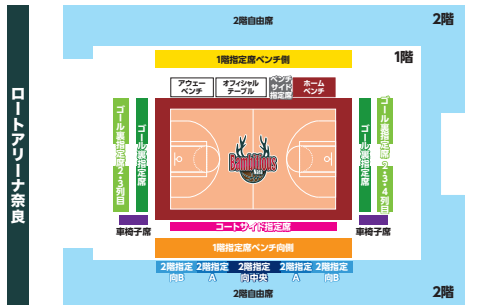

西地区

NEXT HOME GAME

チケット詳細はコチラ!

4/6 17:00 [SAT] - 4/7 14:00 [SUN]

@ロートアリーナ奈良 vs 愛媛オレンジバイキングス

INTECO International Technical Consultant

人々の快適で安心な暮らしを支える
地域のお客様に愛される
良質なサービス提供に日々努力する企業に

株式会社インテコ

建設コンサルタント / 測量 / 地質 / 土質調査 / 土壌汚染対策法に基づく指定調査機関 / リフォーム

《安心安全を創造する》

KUSUDA 株式会社 クスダ

SINCE 1933

Hoharu Saki Seika Asuka Miyu Mami Rio Hanako

Bam Venus

席種	当日価格	前売価格	会員前売価格
ベンチサイド指定席	¥ 12,000	¥ 11,500	¥ 9,300
コートサイド指定席	¥ 7,300	¥ 6,800	¥ 5,500
ゴール裏指定席	¥ 5,800	¥ 5,300	¥ 4,300
ゴール裏指定席2,3,4列目	¥ 4,200	¥ 3,700	¥ 3,000
1階指定席ベンチ側A(大)	¥ 4,200	¥ 3,700	¥ 3,000
1階指定席ベンチ側B(大)	¥ 3,900	¥ 3,400	¥ 2,800
1階指定席ベンチ側(小・中)	¥ 2,600	¥ 2,100	¥ 1,700
2階指定席ベンチ側中央	¥ 3,900	¥ 3,400	¥ 2,800
2階指定席ベンチ側側A(大)	¥ 3,300	¥ 2,800	¥ 2,300
2階指定席ベンチ側側A(小・中)	¥ 2,200	¥ 1,700	¥ 1,400
2階指定席ベンチ側側B(大)	¥ 2,800	¥ 2,300	¥ 2,000
2階指定席ベンチ側側B(小・中)	¥ 1,700	¥ 1,200	¥ 900
2階自由席(大)	¥ 2,400	¥ 1,900	¥ 1,600
2階自由席(小・中)	¥ 1,400	¥ 900	¥ 600

※価格は全て税込価格です。 ※小・中席は、小学生、中学生と高校生が対象です。 ※小学生未満の未就学児は、0歳以上7歳未満は無料です。(大人1名につき、子ども1名まで) ※車椅子の方には限り、電話番号のとなりです。チケット価格(0743-58-5180)までお問合せください。 ※会員前売価格は、クラブパンビジャス会員かつB.LEAGUEチケットでのご購入の際の価格となります。

新商品

23-24
シカッチェ
イラストTシャツ
3,630円