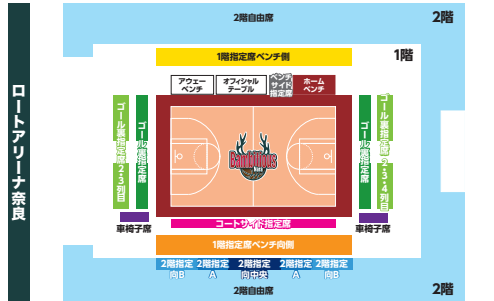

NEXT HOME GAME

3/23 17:00 [SAT] - 3/24 14:00 [SUN]

@ロートアリーナ奈良 vs 愛媛オレンジバイキングス

チケット詳細はコチラ!

席種	当日価格	前売価格	会員前売価格
ベンチサイド指定席	¥12,000	¥11,500	¥9,300
コートサイド指定席	¥7,300	¥6,800	¥5,500
ゴール裏指定席	¥5,800	¥5,300	¥4,300
ゴール裏指定席2,3,4列目	¥4,200	¥3,700	¥3,000
1階指定席ベンチ側	¥4,200	¥3,700	¥3,000
1階指定席ベンチ側(小・中)	¥3,900	¥3,400	¥2,800
1階指定席ベンチ側(小・中)	¥2,600	¥2,100	¥1,700
2階指定席ベンチ側中央	¥3,900	¥3,400	¥2,800
2階指定席ベンチ側向側A(小・中)	¥3,300	¥2,800	¥2,300
2階指定席ベンチ側向側A(小・中)	¥2,200	¥1,700	¥1,400
2階指定席ベンチ側向側B(小・中)	¥2,800	¥2,300	¥2,000
2階指定席ベンチ側向側B(小・中)	¥1,700	¥1,200	¥900
2階自由席(小・中)	¥2,400	¥1,900	¥1,600
2階自由席(小・中)	¥1,400	¥900	¥600

INTECO International Technical Consultant

人々の快適で安心な暮らしを支える
地域のお客様に愛される
良質なサービス提供に日々努力する企業に

株式会社インテコ

建設コンサルタント/測量/地質/土質調査/土壌汚染対策法に基づく指定調査機関/リフォーム

《安心安全を創造する》

KUSUDA 株式会社 クスダ

SINCE 1933

Hoharu Saki Seika Asuka Miyu Mami Rio Hanako

Bam Venus