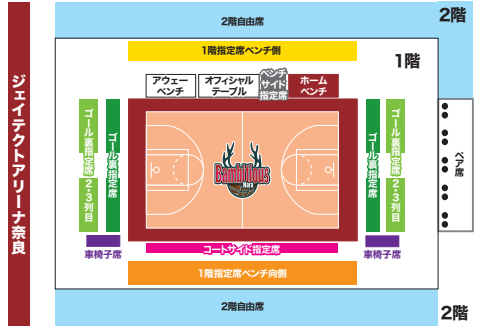

NEXT HOME GAME

チケット詳細はコチラ!

3/2 17:00 [SAT] - 3/3 14:00 [SUN]

@ジェイテクトアリーナ奈良 vs 岩手ビッグブルズ

席種	当日価格	前売価格	会員前売価格
ベンチサイド指定席	¥12,000	¥11,500	¥9,300
コートサイド指定席	¥7,300	¥6,800	¥5,500
ゴール裏指定席	¥5,800	¥5,300	¥4,300
ゴール裏指定席2,3列目	¥4,200	¥3,700	¥3,000
1階指定席ベンチ側	¥4,200	¥3,700	¥3,000
1階指定席ベンチ側(大人)	¥3,900	¥3,400	¥2,800
1階指定席ベンチ側(小中高)	¥2,600	¥2,100	¥1,700
2階自由席(大人)	¥2,400	¥1,900	¥1,600
2階自由席(小中高)	¥1,400	¥900	¥600
ベア席	¥7,000	¥6,000	¥5,000

安心と信頼のリフォームをお届けします

LIXIL リフォームショップ

ライファ奈良駅前

フリーダイヤル 0120-046-105

〒630-8122 奈良市三条本町 1-86-4

https://www.lifa-nara.com

《安心安全を創造する》

KUSUDA

SINCE 1933

株式会社 クスダ

あなたの視聴が

クラブの支援に。

おトクな年額プラン申込受付中!

5,500円(税込)/年

バスケットLIVE B.LEAGUE B1/B2 全試合配信