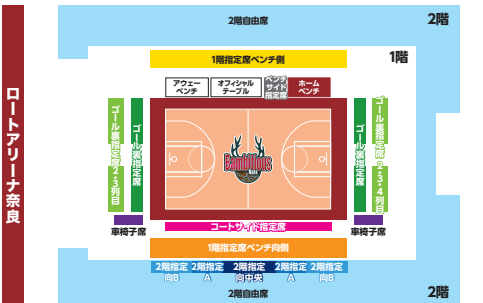

NEXT HOME GAME

チケット詳細はコチラ!

12/20 19:00 [WED]

@ロートアリーナ奈良 vs 熊本ヴォルターズ

席種	当日価格	前売価格	会員前売価格
ベンチサイド指定席	¥12,000	¥11,500	¥9,300
コートサイド指定席	¥7,300	¥6,800	¥5,500
ゴール裏指定席	¥5,800	¥5,300	¥4,300
ゴール裏指定席2,3,4列目	¥4,200	¥3,700	¥3,000
1階指定席ベンチ側	¥4,200	¥3,700	¥3,000
1階指定席ベンチ側(A)	¥3,900	¥3,400	¥2,800
1階指定席ベンチ側(小中央)	¥2,600	¥2,100	¥1,700
2階指定席ベンチ側中央	¥3,900	¥3,400	¥2,800
2階指定席ベンチ側向A(大)	¥3,300	¥2,800	¥2,300
2階指定席ベンチ側向A(小)	¥2,200	¥1,700	¥1,400
2階指定席ベンチ側向B(大)	¥2,800	¥2,300	¥2,000
2階指定席ベンチ側向B(小)	¥1,700	¥1,200	¥900
2階自由席(大)	¥2,400	¥1,900	¥1,600
2階自由席(小)	¥1,400	¥900	¥600

INTECO International Technical Consultant

人々の快適で安心な暮らしを支える
地域のお客様に愛される
良質なサービス提供に日々努力する企業に

株式会社インテコ

建設コンサルタント/測量/地質・土質調査/土壌汚染対策法に基づく指定調査機関/リフォーム

《安心安全を創造する》

KUSUDA

SINCE1933

株式会社 クスダ

ALL STAR Weekend OKINAWA

2023 2024

リーグオールスターファン投票実施中!

12月6日(水) 23:59まで

1. B.LEAGUE 公式WEB投票!
2. B.LEAGUE CARD投票!!
3. バスケットLIVE投票!!!

投票方法