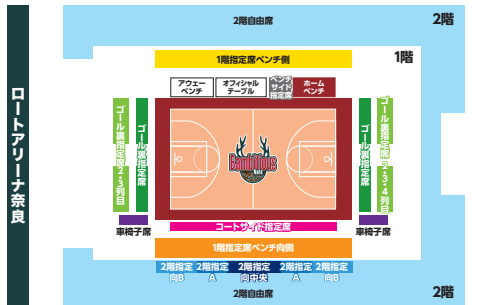

NEXT HOME GAME

チケット詳細はコチラ!

11/11 17:00 [SAT] - 11/12 16:00 [SUN]

@ルートアリーナ奈良 vs ベルテックス静岡

席種	当日価格	前売価格	会員前売価格
ベンチサイド指定席	¥12,000	¥11,500	¥9,300
コートサイド指定席	¥7,300	¥6,800	¥5,500
ゴール裏指定席	¥5,800	¥5,300	¥4,300
ゴール裏指定席2,3,4列目	¥4,200	¥3,700	¥3,000
1階指定席ベンチ側	¥4,200	¥3,700	¥3,000
1階指定席ベンチ側(小A)	¥3,900	¥3,400	¥2,800
1階指定席ベンチ側(小B)	¥2,600	¥2,100	¥1,700
2階指定席ベンチ側中央	¥3,900	¥3,400	¥2,800
2階指定席ベンチ側A(大A)	¥3,300	¥2,800	¥2,300
2階指定席ベンチ側A(小A)	¥2,200	¥1,700	¥1,400
2階指定席ベンチ側B(大)	¥2,800	¥2,300	¥2,000
2階指定席ベンチ側B(小A)	¥1,700	¥1,200	¥900
2階自由席(大)	¥2,400	¥1,900	¥1,600
2階自由席(小A)	¥1,400	¥900	¥600

安心と信頼のリフォームをお届けします

LIXIL リフォームショップ

ライフア奈良駅前

フリーダイヤル
0120-046-105

株式会社インテコ
〒630-8122 奈良市三条本町 1-86-4
https://www.lifa-nara.com

《安心安全を創造する》

KUSUDA

SINCE 1933

株式会社 クスダ

あなたの視聴がクラブの支援に!

2023年11月まで
無料で見放題!

B.LEAGUE 2023-24 SEASON B1・B2全試合配信は
バスケットLIVE だけ!