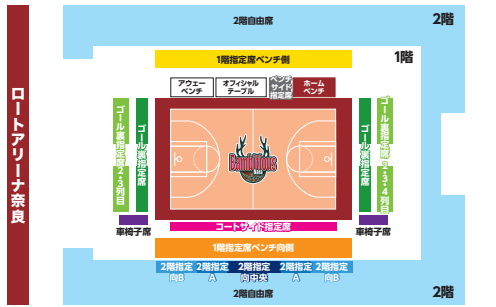

NEXT HOME GAME

チケット詳細はコチラ!

11/4 17:00 [SAT] - 11/5 17:00 [SUN]

@ロートアリーナ奈良 vs 山形ワイヴァンズ

席種	当日価格	前売価格	会員前売価格
ベンチサイド指定席	¥12,000	¥11,500	¥9,300
コートサイド指定席	¥7,300	¥6,800	¥5,500
ゴール裏指定席	¥5,800	¥5,300	¥4,300
ゴール裏指定席2,3,4列目	¥4,200	¥3,700	¥3,000
1階指定席ベンチ側	¥4,200	¥3,700	¥3,000
1階指定席ベンチ側(A)	¥3,900	¥3,400	¥2,800
1階指定席ベンチ側(小中席)	¥2,600	¥2,100	¥1,700
2階指定席ベンチ側中央	¥3,900	¥3,400	¥2,800
2階指定席ベンチ側側A(大)	¥3,300	¥2,800	¥2,300
2階指定席ベンチ側側A(小中席)	¥2,200	¥1,700	¥1,400
2階指定席ベンチ側側B(大)	¥2,800	¥2,300	¥2,000
2階指定席ベンチ側側B(小中席)	¥1,700	¥1,200	¥900
2階自由席(大)	¥2,400	¥1,900	¥1,600
2階自由席(小中席)	¥1,400	¥900	¥600

ロートアリーナ奈良価格表

INTECO International Technical Consultant

人々の快適で安心な暮らしを支える
地域のお客様に愛される
良質なサービス提供に日々努力する企業に

株式会社インテコ

建設コンサルタント / 測量 / 地質 / 土質調査 / 土壌汚染対策法に基づく指定調査機関 / リフォーム

《安心安全を創造する》

KUSUDA

SINCE 1933

株式会社 クスダ

あなたの視聴がクラブの支援に!

2023年11月まで 無料で見放題!

2023-24 SEASON B1・B2全試合配信は
バスケットLIVE だけ!