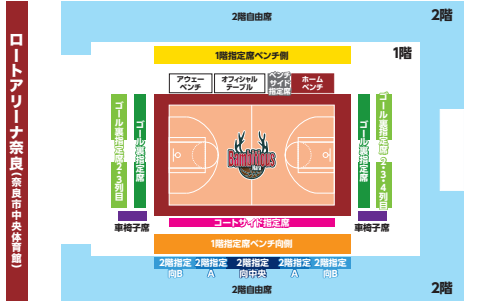

グッズ ニュース

ベースボールシャツ 8,500円⇒**6,800円**

ユニフォームペア キーチェーン 1,700円⇒**1,530円**

今週のシカッチェ缶バッジ 500円

※価格はすべて税込です。

2022-23 マスコットオブサイヤー

シカッチェに投票してほしいのです♪

NEXT HOMEGAME

チケット詳細はコチラ!

4/15 17:05 [SAT] - 4/16 14:00 [SUN]
@ロートアリーナ奈良 vs 香川ファイアアローズ

席種	当日価格	前売価格	会員前売価格
ベンチサイド指定席	¥12,000	¥11,500	¥9,300
コートサイド指定席	¥7,300	¥6,800	¥5,500
ゴール裏指定席	¥5,800	¥5,300	¥4,300
ゴール裏指定席2,3,4列目	¥4,200	¥3,700	¥3,000
1階指定席ベンチ側	¥4,200	¥3,700	¥3,000
1階指定席ベンチ側(大)	¥3,900	¥3,400	¥2,800
1階指定席ベンチ側(小中)	¥2,600	¥2,100	¥1,700
2階指定席ベンチ側中央	¥3,900	¥3,400	¥2,800
2階指定席ベンチ側側A(大)	¥3,300	¥2,800	¥2,300
2階指定席ベンチ側側A(小中)	¥2,200	¥1,700	¥1,400
2階指定席ベンチ側側B(大)	¥2,800	¥2,300	¥2,000
2階指定席ベンチ側側B(小中)	¥1,700	¥1,200	¥900
2階自由席(大)	¥2,400	¥1,900	¥1,600
2階自由席(小中)	¥1,400	¥900	¥600

※価格は全て税込価格です。 ※小中席は、小学生・中学生・高校生が対象です。 ※小学生未満の未就学児は、ひざ上での観戦は無料です。(大人1名につき、子ども1名まで) ※席種によっては、電卓予約のみとなります。チケット係(0743-58-5180)までお問合せください。 ※会員前売価格は、クラブ/レピシーン会員かつ3LEAGUEチケットでのご購入時の価格となります。

CREATION FOR THE FUTURE
コーティングで、モノづくりの未来を変える