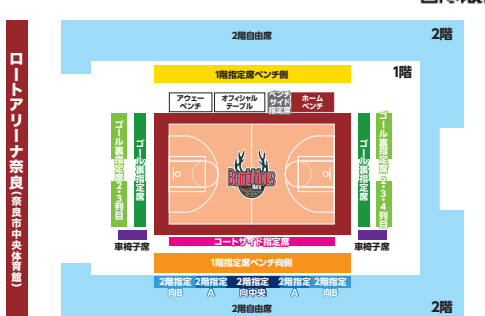

PICK UP PLAYER

#24 本多 純平選手

昨季は網走刺繍などの負傷で19試合の出場にとどまり、今季も開幕前の負傷で出場したが、チームを支えるキャプテンシーは健在!

ヘッドコーチ / ラモンロベス・スアレス

No.	氏名	ポジション	生年月日	身長	体重	出身地	出身校
1	阿部 友和	PG	1985/9/2	182	80	福岡県	大東文化大学
6	大塚 勇人	PG	1990/4/3	173	68	埼玉県	早稲田大学
7	ジョーダン・グリーン	SF/PF	1989/6/26	200	104	アメリカ合衆国	スタンフォード大学
11	白戸 大聖	SG	1995/5/25	182	83	静岡県	東海大学
13	中田 嵩基	PG	2000/7/11	174	74	福岡県	筑波大学
16	石井 智大	SG	1999/4/28	185	78	熊本県	東海大学九州
18	菅 俊男	SG/SF	1994/2/26	184	83	東京都	国士館大学
20	グレゴリー・スローター	C	1988/5/19	213	111	アメリカ合衆国	アテネオデマニラ大学
22	石橋 侑磨	SG	1999/10/21	190	85	福岡県	東海大学九州
23	マーベル・ハリス	PG	1993/12/16	196	95	アメリカ合衆国	フロリダ州立大学
24	本多 純平	SF	1988/12/7	190	88	富山県	東京成徳大学
33	ステファン・ジマルマン	PF/C	1996/9/9	210	110	アメリカ合衆国	UNLV
42	ケンビン・コツァー	PF/C	1989/11/3	202	117	アメリカ合衆国	St. Mary's University
43	永吉 佑也	PF/C	1991/7/14	198	108	鹿児島県	青山学院大学
88	藤富 周希	PG/SG	1998/6/9	174	72	福岡県	専修大学

B2 順位表

※2023年3.19現在

順位	チーム	勝	負	勝率
1	A千歳	38	11	.776
2	越谷	36	13	.735
3	西宮	25	24	.510
4	青森	24	25	.490
5	福島	23	26	.469
6	山形	20	29	.408
7	東京Z	12	37	.245

順位	チーム	勝	負	勝率
1	佐賀	38	11	.776
2	長崎	35	14	.714
3	熊本	28	21	.571
4	愛媛	22	27	.449
5	福岡	16	33	.327
6	奈良	13	36	.265
7	香川	13	36	.265

NEXT HOME GAME

チケット詳細はコチラ!

4/1 17:00 [SAT] - 4/2 14:00 [SUN]

@ルートアリーナ奈良 VS 愛媛オレンジバイキングス

席種	当日価格	前売価格	会員前売価格
ベンチサイド指定席	¥12,000	¥11,500	¥9,300
コートサイド指定席	¥7,300	¥6,800	¥5,500
ゴール裏指定席	¥5,800	¥5,300	¥4,300
ゴール裏指定席2,3,4列目	¥4,200	¥3,700	¥3,000
1階指定席ベンチ向側	¥4,200	¥3,700	¥3,000
1階指定席ベンチ側(大)	¥3,900	¥3,400	¥2,800
1階指定席ベンチ側(小/中)	¥2,600	¥2,100	¥1,700
2階指定席ベンチ側中央	¥3,900	¥3,400	¥2,800
2階指定席ベンチ側向側A(大)	¥3,300	¥2,800	¥2,300
2階指定席ベンチ側向側A(小/中)	¥2,200	¥1,700	¥1,400
2階指定席ベンチ側向側B(大)	¥2,800	¥2,300	¥2,000
2階指定席ベンチ側向側B(小/中)	¥1,700	¥1,200	¥900
2階自由席(大)	¥2,400	¥1,900	¥1,600
2階自由席(小/中)	¥1,400	¥900	¥600

新製品ニュース

シカッチェイラストシャツ 3,740円

鹿の子柄カチューシャ 1,100円

A6メモ帳 550円

ボールペン 440円

シカッチェ×シカッチェ 500円

※価格はすべて税込です。

防災模試で高得点をたたきだして、クラブを応援しよう!

クラブ対抗「そなえてバスケット」開催中!

ファン参加企画! バスケ 防災模試

受験期間 3/9 (土) 12時 - 4/2 (日) 2時

みんなで防災意識の向上を目指そう!

CREATION FOR THE FUTURE

コーティングで、モノづくりの未来を変える

粉体塗装・鋳物製品

株式会社 日電鉄工所 NICHIDEN IRON WORKS CO., LTD.

SUSTAINABLE DEVELOPMENT GOALS

2022年度

奈良のご当地アプリ クレぽん!

4月末までのパン特集や人気の温泉施設のクーポンも!

QRコードまたは「クレぽん!」で検索してね!