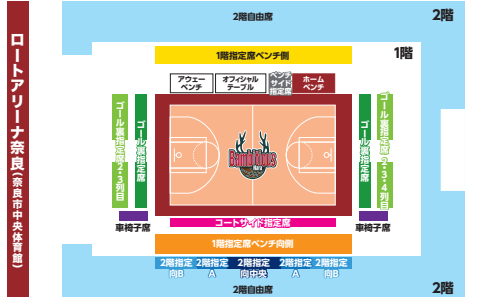

PICK UP PLAYER

#88 木村 啓太郎選手

試合では気持ちのこもったプレーで、チームを鼓舞する木村啓太郎選手だが、自身のSNSに上がるのは息子さんの微笑ましい日常が大半。

現在10勝35敗で、B2全体で最下位に位置しているアースフレンズ東京Z。パンビジャス奈良がB2残留を果たすためには、絶対に負けられない相手。その東京Zが選手を上げてきている。シーズン中盤まで、外国籍選手を固定できずにいたが、1月に加入したイシュマル・レーン選手がチームにフィット、レーン選手はチームの得点とリバウンドをリードしており、チームは彼の加入後に4勝している。そして、このチームのアスト王が昨季まで奈良に在籍した木村啓太郎選手。12月の対戦時には体調不良で試合出場がなかったが、1月末に勝利したアウェー熊本ヴォルターズ戦でキャリアハイとなる22得点をするなど、調子は向上した。奈良は前回対戦時にいなかったこの2人への対策が必須になる。

ヘッドコーチ / 衛藤 晃平

No.	氏名	ポジション	生年月日	身長	体重	出身地	出身校
2	栗原 翼	PG/SG	1997/8/16	182	87	神奈川県	関東学院大学
3	大久 幸太郎	SF	1994/8/16	193	87	新潟県	東海大学
6	藤岡 昂希	SF	1991/7/18	192	93	千葉県	専修大学
7	レジナルド・ベウトン	PF	1991/5/12	206	116	アメリカ合衆国	ミシシッピ大学
9	岡島 和真	PG	2003/10/29	171	69	静岡県	レイクランド高校
17	イ ジュンジュ	PF/C	1990/10/13	203	103	大韓民国	KOREA UNIVERSITY
20	イシュマル・レーン	PF	1997/6/20	203	117	アメリカ合衆国	ノースウェスタン州立大学
21	鋤田 隼	SG/SF	1998/2/21	195	86	アメリカ合衆国	ポートルランド大学
24	アディショナル・スプリル	SG/SF	1993/5/14	194	100	アメリカ合衆国	ノースカロライナ州立大学
31	城宝 匡史	SG	1982/4/24	183	83	北海道	大府商業大学
45	鹿野 洸生	SF	1988/1/18	192	82	埼玉県	筑波大学
64	井手 優希	PG	1996/5/26	176	80	福岡県	日本体育大学
88	木村 啓太郎	PG/SG	1993/6/12	176	75	青森県	新潟医療福祉大学

B2 順位表

※2023年
3.5現在

順位	チーム	勝	負	勝率
1	A千葉	34	11	.756
2	越谷	32	12	.727
3	西宮	21	23	.478
4	福島	21	24	.467
5	青森	21	24	.467
6	山形	18	27	.400
7	東京Z	10	35	.222

順位	チーム	勝	負	勝率
1	佐賀	38	7	.844
2	長崎	32	13	.711
3	熊本	26	19	.576
4	愛媛	21	24	.467
5	福岡	15	30	.333
6	奈良	13	32	.289
7	香川	12	33	.267

NEXT HOME GAME

チケット詳細はコチラ!

3/25 17:00 [SAT] - 3/26 15:30 [SUN]

@ロートアリーナ奈良 vs ライジングゼファー福岡

席種	当日価格	前売価格	会員前売価格
ベンチサイド指定席	¥12,000	¥11,500	¥9,300
コートサイド指定席	¥7,300	¥6,800	¥5,500
ゴール裏指定席	¥5,800	¥5,300	¥4,300
ゴール裏指定席2,3,4列目	¥4,200	¥3,700	¥3,000
1階指定席ベンチ側	¥4,200	¥3,700	¥3,000
1階指定席ベンチ側(大)	¥3,900	¥3,400	¥2,800
1階指定席ベンチ側(中)	¥2,600	¥2,100	¥1,700
2階指定席ベンチ側中央	¥3,900	¥3,400	¥2,800
2階指定席ベンチ側向側A(小中高)	¥3,300	¥2,800	¥2,300
2階指定席ベンチ側向側B(大)	¥2,200	¥1,700	¥1,400
2階指定席ベンチ側向側B(小中高)	¥2,800	¥2,300	¥2,000
2階指定席ベンチ側向側B(小中高)	¥1,700	¥1,200	¥900
2階自由席(大)	¥2,400	¥1,900	¥1,600
2階自由席(小中高)	¥1,400	¥900	¥600

新製品ニュース

フリフバッグ 2,090円

タイベック巾着 1,100円

BamVenus アクリルスタンド 2,090円

今週のシカッチェ缶バッジ

警察官シカッチェ 500円

※価格はすべて税込です。

防災模試で高得点をたたきだして、クラブを応援しよう!

クラブ対抗「そなえてバスケット」開催中!

ファン参加企画! バスケ 防災模試

受験期間 3/9 (土) 12時 - 4/2 (日) 2時

みんなで防災意識の向上を目指そう!

CREATION FOR THE FUTURE

コーティングで、モノづくりの未来を変える

粉体塗装・鋳物製品

株式会社 日電鉄工所 NICHIDEN IRON WORKS CO.,LTD.

SUSTAINABLE DEVELOPMENT GOALS

2022年度

奈良のご当地アプリ クレぽん!

クレぽん!のご提示でお得に

4月末までのパン特集や人気の温泉施設のクーポンも!

QRコードまたは「クレぽん!」で検索してね!