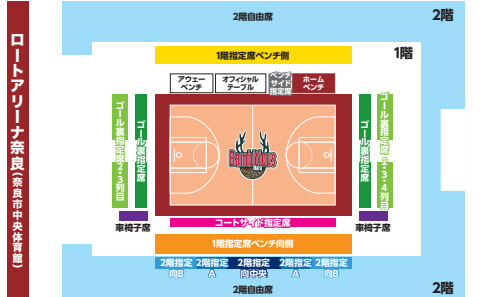

NEXT HOME GAME

チケット詳細はコチラ!

3/11 17:00 [SAT] - 3/12 15:30 [SUN]

@ロートアリーナ奈良 vs アースフレンズ東京Z

席種	当日価格	前売価格	会員前売価格
ベンチサイド指定席	¥12,000	¥11,500	¥9,300
コートサイド指定席	¥7,300	¥6,800	¥5,500
ゴール裏指定席	¥5,800	¥5,300	¥4,300
ゴール裏指定席2,3,4列目	¥4,200	¥3,700	¥3,000
1階指定席ベンチ向側	¥4,200	¥3,700	¥3,000
1階指定席ベンチ側(大)	¥3,900	¥3,400	¥2,800
1階指定席ベンチ側(小/中)	¥2,600	¥2,100	¥1,700
2階指定席ベンチ向側中央	¥3,900	¥3,400	¥2,800
2階指定席ベンチ向側A(大)	¥3,300	¥2,800	¥2,300
2階指定席ベンチ向側A(小/中)	¥2,200	¥1,700	¥1,400
2階指定席ベンチ向側B(大)	¥2,800	¥2,300	¥2,000
2階指定席ベンチ向側B(小/中)	¥1,700	¥1,200	¥900
2階自由席(大)	¥2,400	¥1,900	¥1,600
2階自由席(小/中)	¥1,400	¥900	¥600

新製品 ニュース

今週のシカッチェ缶バッジ 各500円

3 Spokky Spokky
29 Makia Makianne
33 Katsuki Katsuki
Mc Katsuki Katsuki

スケートシカッチェ
スキーシカッチェ

イラストステッカー 各440円
※全選手と石橋HCがあります。

※価格はすべて税込です。

CREATION FOR THE FUTURE

コーティングで、モノづくりの未来を変える

粉体塗装・鋳物製品

NOTK 株式会社 日電鉄工所
NICHIDEN IRON WORKS CO., LTD.

SUSTAINABLE DEVELOPMENT GOALS

詳細はコチラ

奈良の当地アプリ クレぽん!

4月末までのパン特集や人気の温泉施設のクーポンも!

クレぽん!のご提示でお得に

QRコードまたは「クレぽん!」で検索してね!