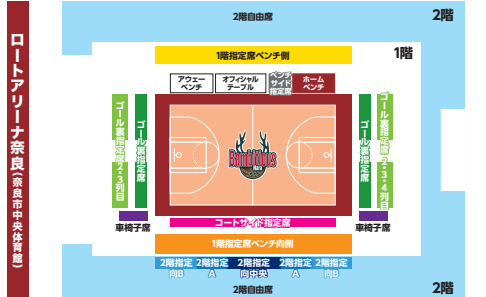

NEXT HOME GAME

12/28 19:00 [WED]

@ロートアリーナ奈良 vs 長崎ヴェルカ

チケット詳細はコチラ!

席種	当日価格	前売価格	会員前売価格
ベンチサイド指定席	¥12,000	¥11,500	¥9,300
コートサイド指定席	¥7,300	¥6,800	¥5,500
ゴール裏指定席	¥5,800	¥5,300	¥4,300
ゴール裏指定席2,3,4列目	¥4,200	¥3,700	¥3,000
1階指定席ベンチ向側	¥4,200	¥3,700	¥3,000
1階指定席ベンチ側(大)	¥3,900	¥3,400	¥2,800
1階指定席ベンチ側(小中席)	¥2,600	¥2,100	¥1,700
2階指定席ベンチ向側中央	¥3,900	¥3,400	¥2,800
2階指定席ベンチ向側A(大)	¥3,300	¥2,800	¥2,200
2階指定席ベンチ向側A(小中席)	¥2,200	¥1,700	¥1,400
2階指定席ベンチ向側B(大)	¥2,800	¥2,300	¥2,000
2階指定席ベンチ向側B(小中席)	¥1,700	¥1,200	¥900
2階自由席(大)	¥2,400	¥1,900	¥1,600
2階自由席(小中席)	¥1,400	¥900	¥600