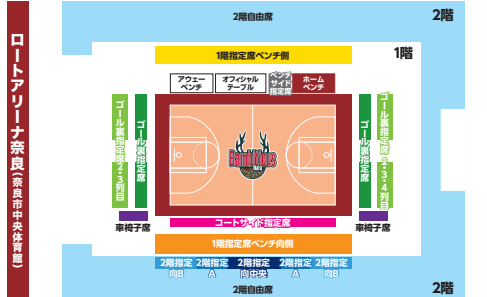

OPPONENT

対戦チーム

アルティエリ千葉
(B2・東地区)

PICK UP PLAYER

#11 杉本 慶選手

大一番「B2昇格決定戦2021-22」で、24得点11アシストで勝利に貢献した杉本慶選手には、パンビジャス奈良も注意が必要だ。

アルティエリ千葉は、昨季がB3参入初年度ながら、リーグ戦で2位につけ、トライアプ岡山との一発勝負「B2昇格決定戦2021-22」に勝利して、今季よりB2に参入した昇格チームだ。B2初年度はここまで、山形ワイヴァンズにこそ4戦で3敗と負け越しているが、東地区で頭ひとつ抜けている越谷アルファーズにも勝利しており、11勝4敗で東地区2位と好位置につけている。B1やB2での経験のある選手がロスターには多く並んでおり、B2でもすでに強豪の一角であるのは間違いない。しかし、パンビジャス奈良は、勢いのある昇格チームが相手と構えるのではなく、レギュラーシーズンの1試合として試合に臨むことが大事になる。

ヘッドコーチ / アンドレレマニス

No.	氏名	ポジション	生年月日	身長	体重	出身地	出身校
0	木田 貴明	SF	1995/7/16	188	87	石川県	青山学院大学
1	コービー・バラス	SF	1997/9/19	198	91	フィリピン	フィリピン大学
6	小林 大祐	SG	1987/6/24	189	90	福岡県	慶應義塾大学
8	紺野 ニズベト 剛	SG/SF	1997/8/28	192	93	ニュージーランド	カウチーストコミュニティカレッジ
9	藤本 巧太	PG	1998/6/28	175	76	兵庫県	大阪体育大学
10	岡田 優介	SG	1984/9/17	185	81	東京都	青山学院大学
11	杉本 慶	SG	1992/7/9	182	80	滋賀県	中央大学
13	レオ・ライオンズ	PF	1987/5/24	207	115	アメリカ合衆国	ミズーリ大学コロンビア校
15	鶴田 美勇士	PF/C	1996/6/22	198	104	長野県	東海大学
19	大崎 裕太	PG/SG	1994/6/1	177	77	茨城県	青山学院大学
21	ブランドン・アシュリー	PF	1994/7/15	206	104	アメリカ合衆国	アリゾナ大学
24	大塚 裕土	SG/SF	1987/8/23	188	85	北海道	東海大学
30	イバンラベネル	PF/C	1989/11/24	203	113	アメリカ合衆国	オハイオ州立大学

B2 順位表

※2022年11.20現在

順位	チーム	勝	負	勝率
1	越谷	13	2	.867
2	A千葉	11	4	.733
3	西宮	7	8	.467
4	山形	7	8	.467
5	青森	6	9	.400
6	福島	5	10	.333
7	東京Z	3	12	.200

順位	チーム	勝	負	勝率
1	愛媛	10	5	.667
2	佐賀	10	5	.667
3	長崎	9	6	.600
4	熊本	9	6	.600
5	福岡	8	7	.533
6	香川	5	10	.333
7	奈良	2	13	.133

NEXT HOME GAME

1階席は全席Tシャツ付き!

チケット詳細はコチラ!

12/17 17:05 [SAT] . 12/18 14:00 [SUN]

@ルートアリーナ奈良 vs 香川ファイブアローズ

席種	当日価格	前売価格	会員前売価格
ベンチサイド指定席	¥12,000	¥11,500	¥9,300
コートサイド指定席	¥7,300	¥6,800	¥5,500
ゴール裏指定席	¥5,800	¥5,300	¥4,300
ゴール裏指定席2,3,4列目	¥4,200	¥3,700	¥3,000
1階指定席ベンチ側	¥4,200	¥3,700	¥3,000
1階指定席ベンチ側(大)	¥3,900	¥3,400	¥2,800
1階指定席ベンチ側(小中高)	¥2,600	¥2,100	¥1,700
2階指定席ベンチ側中央	¥3,900	¥3,400	¥2,800
2階指定席ベンチ側A(大)	¥3,300	¥2,800	¥2,300
2階指定席ベンチ側A(小中高)	¥2,200	¥1,700	¥1,400
2階指定席ベンチ側B(大)	¥2,800	¥2,300	¥2,000
2階指定席ベンチ側B(小中高)	¥1,700	¥1,200	¥900
2階自由席(大)	¥2,400	¥1,900	¥1,600
2階自由席(小中高)	¥1,400	¥900	¥600

奈良のご当地アプリ **クレぽん!**

クレぽん!のご提示でお得に! 2023年1月末までの麺特集や人気の温泉施設のクーポンも! QRコードまたは「クレぽん!」で検索してね!