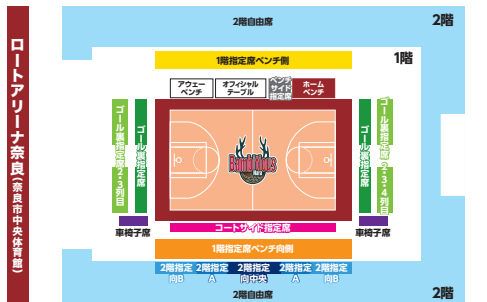

OPPONENT

対戦チーム

佐賀バルナーズ
(B2・西地区)

PICK UP PLAYER

#22 ミカイル・マックントッシュ選手

カナダ国籍のマックントッシュ選手は、NBAGリーグをはじめ、ベルギーとフランス、オーストラリアでのプレー経験を持つ。

今季ここまで5勝4敗の佐賀バルナーズ。今シーズンも大黒柱は、レイナルド・ガルシア選手だ。しかし、そのガルシア選手が10月23日(日)の試合で負傷し、しばらく欠場となろう。同試合では勝利したものの、彼が欠場した26日(水)の愛媛オレンジバイキングス戦では惜敗しており、あらためてその存在の大きさがわかった。そんな主軸の欠場を、とくに得点面で補うのは、ミカイル・マックントッシュ選手だ。その愛媛戦で34得点し佐賀オフェンスを牽引している。前回奈良との対戦時も2試合合計で38得点とその攻撃力には手を焼いた。ガルシア選手がいなくとも、マックントッシュ選手の得点を抑えることが奈良の勝利には必要になる。

ヘッドコーチ/宮永 雄太

No.	氏名	ポジション	生年月日	身長	体重	出身地	出身校
0	西 裕太郎	PG	1992/5/3	176	72	アrika合衆国	エル・カミノ大学
2	レイナルド・ガルシア	PG	1990/5/29	187	95	キューバ	エズ・マルティネスバルバス大
5	山下 泰弘	PG	1986/5/19	187	81	福岡県	明治大学
7	西川 貴之	SF	1992/1/14	196	90	北海道	明治大学
10	ファイバ月福	PF/C	1987/6/22	200	101	セネガル	関東学院大学
11	徳川 慎之介	SG	1993/6/10	187	86	佐賀県	東海大学
20	岸田 篤生	PG	1995/10/28	175	73	鳥取県	大阪体育大学
22	ミカイル・マックントッシュ	SF	1994/7/19	201	109	カナダ	イリノイ州立大学
25	角田 太陽	SG	1999/9/28	182	79	佐賀県	白鷲大学
32	湯原 優樹	PF/C	1989/12/27	198	110	神奈川県	東海大学
34	井上 諒汰	SF	1995/4/19	185	77	神奈川県	関西大学
60	チェイス・フーラー	PF	1992/6/10	203	109	アメリカ合衆国	フロリダ・ガルフ・コースト大
66	中西 佐介	PF	1994/7/3	192	89	京都府	近畿大学

B2 順位表

※2022年
10.26現在

順位	チーム	勝	負	勝率
1	A千歳	7	2	.778
2	越谷	7	2	.778
3	西宮	5	4	.556
4	青森	4	5	.444
5	福島	3	6	.333
6	山形	3	6	.333
7	東京Z	2	7	.222

順位	チーム	勝	負	勝率
1	愛媛	8	1	.889
2	長崎	6	3	.667
3	佐賀	5	4	.556
4	熊本	5	4	.556
5	福岡	4	5	.444
6	奈良	2	7	.222
7	香川	2	7	.222

NEXT HOMETIME

チケット詳細はコチラ!

11/12 18:00 [SAT] - 11/13 16:00 [SUN]

@ロートアリーナ奈良 vs 熊本ヴォルターズ

席種	当日価格	前売価格	会員前売価格
ベンチサイド指定席	¥12,000	¥11,500	¥9,300
コートサイド指定席	¥7,300	¥6,800	¥5,500
ゴール裏指定席	¥5,800	¥5,300	¥4,300
ゴール裏指定席2,3,4列目	¥4,200	¥3,700	¥3,000
1階指定席ベンチ向側	¥4,200	¥3,700	¥3,000
1階指定席ベンチ側(大人)	¥3,900	¥3,400	¥2,800
1階指定席ベンチ側(小中高)	¥2,600	¥2,100	¥1,700
2階指定席ベンチ向側中央	¥3,900	¥3,400	¥2,800
2階指定席ベンチ向側A(大人)	¥3,300	¥2,800	¥2,300
2階指定席ベンチ向側A(小中高)	¥2,200	¥1,700	¥1,400
2階指定席ベンチ向側B(大人)	¥2,800	¥2,300	¥2,000
2階指定席ベンチ向側B(小中高)	¥1,700	¥1,200	¥900
2階自由席(大人)	¥2,400	¥1,900	¥1,600
2階自由席(小中高)	¥1,400	¥900	¥600