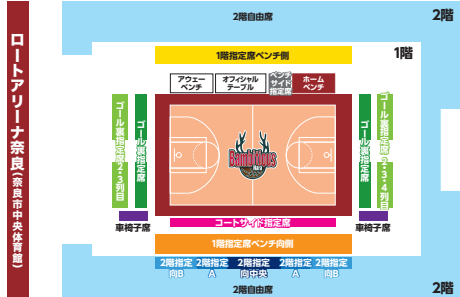

NEXT HOME GAME

チケット詳細はコチラ!

11/5 17:00 [SAT] - 11/6 17:00 [SUN]

@ロートアリーナ奈良 vs 佐賀バルーンズ

席種	当日価格	前売価格	会員前売価格
ベンチサイド指定席	¥12,000	¥11,500	¥9,300
コートサイド指定席	¥7,300	¥6,800	¥5,500
ゴール裏指定席	¥5,800	¥5,300	¥4,300
ゴール裏指定席2,3,4列目	¥4,200	¥3,700	¥3,000
1階指定席ベンチ側	¥4,200	¥3,700	¥3,000
1階指定席ベンチ側(大)	¥3,900	¥3,400	¥2,800
1階指定席ベンチ側(小中高)	¥2,600	¥2,100	¥1,700
2階指定席ベンチ側(中央)	¥3,900	¥3,400	¥2,800
2階指定席ベンチ側A(大)	¥3,300	¥2,800	¥2,300
2階指定席ベンチ側A(小中高)	¥2,200	¥1,700	¥1,400
2階指定席ベンチ側B(大)	¥2,800	¥2,300	¥2,000
2階指定席ベンチ側B(小中高)	¥1,700	¥1,200	¥900
2階自由席(大)	¥2,400	¥1,900	¥1,600
2階自由席(小中高)	¥1,400	¥900	¥600