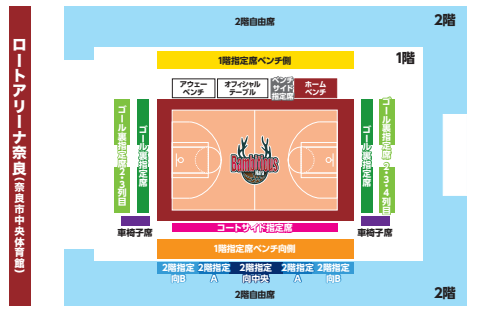

# NEXT HOMETIME

10/22 17:00 [SAT] - 10/23 15:00 [SUN]

@ルートアリーナ奈良 vs 青森ワッツ

チケット詳細はコチラ!

席種	当日価格	前売価格	会員前売価格
ベンチサイド指定席	¥12,000	¥11,500	¥9,300
コートサイド指定席	¥7,300	¥6,800	¥5,500
ゴール裏指定席	¥5,800	¥5,300	¥4,300
ゴール裏指定席2,3,4目	¥4,200	¥3,700	¥3,000
1階指定席ベンチ向側	¥4,200	¥3,700	¥3,000
1階指定席ベンチ側(大)	¥3,900	¥3,400	¥2,800
1階指定席ベンチ側(中)	¥2,600	¥2,100	¥1,700
2階指定席ベンチ側中央	¥3,900	¥3,400	¥2,800
2階指定席ベンチ向側A(大)	¥3,300	¥2,800	¥2,300
2階指定席ベンチ向側A(小)	¥2,200	¥1,700	¥1,400
2階指定席ベンチ向側B(大)	¥2,800	¥2,300	¥2,000
2階指定席ベンチ向側B(小)	¥1,700	¥1,200	¥900
2階自由席(大)	¥2,400	¥1,900	¥1,600
2階自由席(小)	¥1,400	¥900	¥600

※価格は全て税込価格です。 ※小中は、小学生・中学生・高校生が対象です。 ※小学生未満の未就学児は、ひざ上での観戦は無料です。(大人1名につき、子ども1名まで) ※車椅子席に限り、電話予約のみとなります。チケット係(0743-58-5180)までお問合せください。 ※会員前売価格は、クラブメンバーズ会員かつLEAGUEチケットでのご購入時の価格となります。

新製品ニュース

ALL OUT Tシャツ 3,000円(税込)