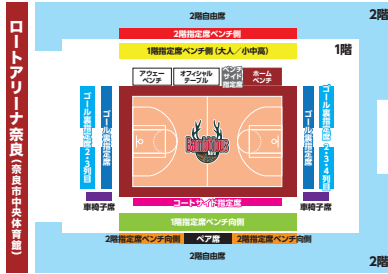

Next HomeGame

11/27 17:00 [SAT] - 11/28 15:00 [SUN]

@ルートアリーナ奈良 vs 青森ワッツ