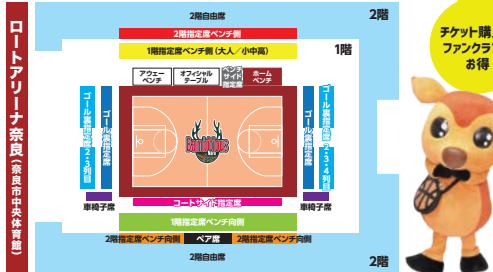

KEY OF THE GAME

試合の見どころ

一勝負どころで決めきる

ロングシューターの鈴木選手—

バンビシャス奈良はここまでの8試合で3Pシュートを205本放っている。昨季はB2リーグで下から数えて3番目という少なさだったが、今季は6位タイの本数だ。これは、フルナンド・カレロ・ヒルHCが掲げる「速い展開のバスケット」を実践している証拠。オープン戦の選手を作り出し、フリーで打つ3Pシュートが武器の一つになっている。奈良には外のシュートを得意とする選手が複数いるが、今季からチームに加わった鈴木大選手もそのひとり。今季初勝利をあげた、10月3日のアウェイでの佐賀バルナーズ戦では3本の3Pシュートを決める活躍をみせた。この試合の2Qで奈良は26-14と佐賀をリードするが、鈴木選手はこのクォーターに3本のうちの2本を決めている。試合のカギとなる場面でしっかりと決めきるのが彼の魅力の一つだ。山形ワイヴァンズ戦でも「量みかける」シュートに期待したい。

PICK UP PLAYER

#24
鈴木 大選手

Next HomeGame

11/13 17:00 [SAT] - 11/14 17:00 [SUN]

@ロートアリーナ奈良 vs 愛媛オレンジバイキングス

| 席種 | 当日価格 | 前売価格 | 会員前売価格 |
|-----------------|---------|---------|--------|
| ベンチサイド指定席 | ¥12,000 | ¥11,500 | ¥9,300 |
| コートサイド指定席 | ¥7,300 | ¥6,800 | ¥5,500 |
| ゴール裏指定席 | ¥5,800 | ¥5,300 | ¥4,300 |
| ゴール裏指定席2,3,4列目 | ¥4,200 | ¥3,700 | ¥3,000 |
| 1階指定席ベンチ側 | ¥4,200 | ¥3,700 | ¥3,000 |
| 1階指定席ベンチ側(大) | ¥3,900 | ¥3,400 | ¥2,800 |
| 1階指定席ベンチ側(小/中高) | ¥2,600 | ¥2,100 | ¥1,700 |
| 2階指定席ベンチ側(大) | ¥2,800 | ¥2,300 | ¥2,000 |
| 2階指定席ベンチ側(小/中高) | ¥1,700 | ¥1,200 | ¥900 |
| 2階指定席ベンチ側(大) | ¥2,800 | ¥2,300 | ¥2,000 |
| 2階指定席ベンチ側(小/中高) | ¥1,700 | ¥1,200 | ¥900 |
| 2階自由席(大) | ¥2,400 | ¥1,900 | ¥1,600 |
| 2階自由席(小/中高) | ¥1,400 | ¥900 | ¥600 |
| 車椅子席1階 | ¥4,400 | ¥3,900 | |
| ヘア席 | ¥7,000 | ¥6,000 | ¥5,000 |