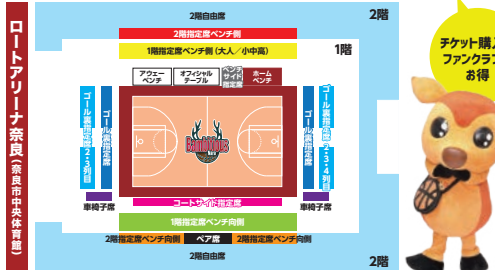

なかでも、カギになっていたプレーが、#3藤高宗一郎選手のリングへのアタックだ。香川ファイアアローズ戦でも、藤高選手の強気のプレーが、パンビシャス奈良を勢いづけるプレーになることは間違いない。

PICK UP PLAYER

※3 藤高 宗一郎選手  
奈良県香芝市出身

## Next HomeGame

10/23 17:00 [SAT] - 10/24 15:00 [SUN]

@ロートアリーナ奈良 vs 熊本ヴォルターズ

席種	当日価格	前売価格	会員前売価格
ベンチサイド指定席	¥ 12,000	¥ 11,500	¥ 9,300
コートサイド指定席	¥ 7,300	¥ 6,800	¥ 5,500
ゴール裏指定席	¥ 5,800	¥ 5,300	¥ 4,300
ゴール裏指定席2,3,4列目	¥ 4,200	¥ 3,700	¥ 3,000
1階指定席ベンチ向側	¥ 4,200	¥ 3,700	¥ 3,000
1階指定席ベンチ側(大人)	¥ 3,900	¥ 3,400	¥ 2,800
1階指定席ベンチ側(小中高)	¥ 2,600	¥ 2,100	¥ 1,700
2階指定席ベンチ向側(大人)	¥ 2,800	¥ 2,300	¥ 2,000
2階指定席ベンチ向側(小中高)	¥ 1,700	¥ 1,200	¥ 900
2階指定席ベンチ側(大人)	¥ 2,800	¥ 2,300	¥ 2,000
2階指定席ベンチ側(小中高)	¥ 1,700	¥ 1,200	¥ 900
2階自由席(大人)	¥ 2,400	¥ 1,900	¥ 1,600
2階自由席(小中高)	¥ 1,400	¥ 900	¥ 600
車椅子席1階	¥ 4,400	¥ 3,900	
ヘア席	¥ 7,000	¥ 6,500	¥ 5,000

ロートアリーナ奈良価格表

※価格は全て税込価格です。 ※小中高は、小学生、中学生と高校生が対象です。 ※小学生未満の未就学児は、ひざ上での観戦は無料です。(大人1名につき、子ども1名まで) ※車椅子席は、車椅子利用者1名と介助者1名のセット料金です。 ※会員前売価格は、クラブ/パンビシャス会員かつB.LEAGUEチケットでのご購入時の価格となります。

奈良のご当地アプリ **クレぼん!**

クレぼん!のご提示で奈良・京都にある人気の温泉施設のクーポンもたくさん!