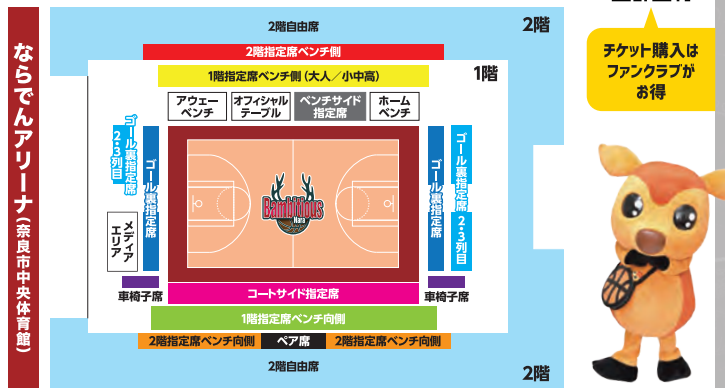

KEY OF THE GAME

ホーム開幕戦は連敗するも、10月10日・11日に開催されたアウェーゲーム香川戦は連勝し、勢いにのる。
香川戦は、得点源である#6長谷川智伸選手が怪我で離脱となったが、#5マーカス・ダブ選手が合流し、両日ともスコアリーダーとしてチームを牽引した。
#54ショーン・オマラ選手が合流すると、今季の契約選手の全員がようやく揃うことになる。
ヘッドコーチから、キーマンのひとりとして名前が上がるのは、ポイントガードの#1大塚勇人選手。
「どの組み合わせで選手が出場しても、接着剤のような役割が出来る選手」と太鼓判を推す。
合流して間もない外国籍選手が多い中ではあるが、今節も大塚選手のアシストパスに期待したい。

#1 大塚 勇人選手
古巣西宮との対戦。
針の穴を通す、アシストパスに注目

順位表 ※2020年10月12日現在

順位	チーム	勝	負	勝率
1	仙台	4	0	1.000
2	越谷	3	1	.750
3	福島	3	1	.750
4	群馬	2	2	.500
5	茨城	2	2	.500
6	東京Z	1	3	.250
7	青森	1	3	.250
8	山形	0	4	.000

順位	チーム	勝	負	勝率
1	FE名古屋	3	1	.750
2	熊本	3	1	.750
3	福岡	3	1	.750
4	佐賀	2	2	.500
5	西宮	2	2	.500
6	奈良	2	2	.500
7	香川	1	3	.250
8	愛媛	0	4	.000

試合の見どころ

Rule ルール 外国籍選手・帰化選手の出場制限 各クォーターごとに、外国籍選手2名と帰化選手またはアジア特別枠選手1名は、同時に出場出来る。

バスケットLIVE
B.LEAGUE 2020-21 SEASON
B1 B2 全試合配信
ソフトバンク・ワイモバイルのスマホユーザー、Yahoo!プレミアム会員は見放題!

NEXT HOME GAME

平日ナイターゲーム
10/28 19:00 [WED] 全席「スラムダンク」作者井上雄彦氏が描いたオリジナルTシャツ付きチケット

席種	当日価格	前売価格	ファンクラブ前売価格
ベンチサイド指定席	¥12,000	¥11,500	¥9,300
コートサイド指定席	¥7,300	¥6,800	¥5,500
ゴール裏指定席	¥5,800	¥5,300	¥4,300
ゴール裏指定席2,3列目	¥4,200	¥3,700	¥3,000
1階指定席ベンチ向側	¥4,200	¥3,700	¥3,000
1階指定席ベンチ側(大人)	¥3,900	¥3,400	¥2,800
1階指定席ベンチ側(小中高)	¥2,600	¥2,100	¥1,700
2階指定席ベンチ向側(大人)	¥2,800	¥2,300	¥2,000
2階指定席ベンチ向側(小中高)	¥1,700	¥1,200	¥900
2階指定席ベンチ側(大人)	¥2,800	¥2,300	¥2,000
2階指定席ベンチ側(小中高)	¥1,700	¥1,200	¥900
2階自由席(大人)	¥2,400	¥1,900	¥1,600
2階自由席(小中高)	¥1,400	¥900	¥600
車椅子席1階	¥4,400	¥3,900	
ヘア席	¥7,000	¥6,000	¥5,000