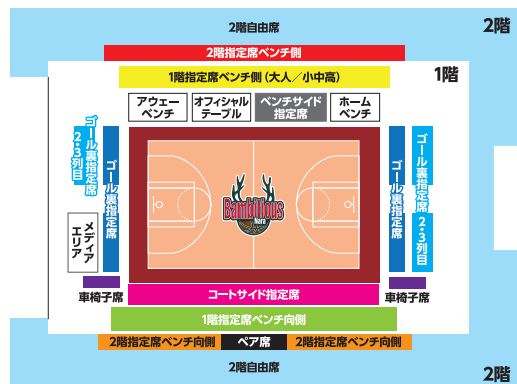

試合の見どころ

Rule ルール

●1点、2点、3点の3種類のシュートがある。
得点 ●3ポイントラインの外側からのシュートは3点、内側は2点。フリースローは1点。

時間

- 10分のゲームを4回行う。(10分のゲーム1回をクォーターと呼ぶ。)
- 8秒以内にボールをフロントコートに運ばなければならない。
- 攻撃側は、24秒以内にシュートを打たなければならない。
- 攻撃側がリバウンドをとった場合、14秒以内にシュートを打たなければならない。

外国籍選手の出場制限

- ベンチの登録人数は3人、クォーター(Q)ごとに2名の出場可能。

帰化選手の出場制限

- 帰化選手もしくはアジア特別枠選手1名は、外国籍選手2名と同時に出場が出来る。

ファウル

- 個人のファウル数が5つになると退場。
- クォーターの中で、チームの合計ファウル数が5つになると相手チームにフリースローが2本与えられる。

タイムアウト

- 60秒タイムアウトと90秒オフィシャルタイムアウトの2種類ある。
- 60秒タイムアウトは両チーム、前半に2回、後半に3回とることができる。
- 90秒のオフィシャルタイムアウトは、2Qと4Qの残り5分を経過して、プレーがまったところで自動的にタイムアウトとなる。

NEXT HOME GAME

関西ダービー

10/17 17:00 [SAT] vs 西宮ストークス
10/18 14:00 [SUN] @ならでんアリーナ

ならでんアリーナ (奈良市中央体育館)

チケット購入はファンクラブがお得

ならでんアリーナ価格表

席種	当日価格	前売価格	ファンクラブ前売価格
ベンチサイド指定席	¥ 12,000	¥ 11,500	¥ 9,300
コートサイド指定席	¥ 7,300	¥ 6,800	¥ 5,500
ゴール裏指定席	¥ 5,800	¥ 5,300	¥ 4,300
ゴール裏指定席2,3列目	¥ 4,200	¥ 3,700	¥ 3,000
1階指定席ベンチ向側	¥ 4,200	¥ 3,700	¥ 3,000
1階指定席ベンチ側(大人)	¥ 3,900	¥ 3,400	¥ 2,800
1階指定席ベンチ側(小中高)	¥ 2,600	¥ 2,100	¥ 1,700
2階指定席ベンチ向側(大人)	¥ 2,800	¥ 2,300	¥ 2,000
2階指定席ベンチ向側(小中高)	¥ 1,700	¥ 1,200	¥ 900
2階指定席ベンチ側(大人)	¥ 2,800	¥ 2,300	¥ 2,000
2階指定席ベンチ側(小中高)	¥ 1,700	¥ 1,200	¥ 900
2階自由席(大人)	¥ 2,400	¥ 1,900	¥ 1,600
2階自由席(小中高)	¥ 1,400	¥ 900	¥ 600
車椅子席1階	¥ 4,400	¥ 3,900	
ベア席	¥ 7,000	¥ 6,000	¥ 5,000

※価格は全て税込価格です。 ※小中高は、小学生、中学生と高校生が対象です。 ※小学生未満の未就学児は、ひざ上での観戦は無料です。(大人1名につき、子ども1名まで) ※車椅子席は、車椅子利用者1名と介助者1名のセット料金です。 ※会員前売価格は、クラブバンビシャス会員かつB.LEAGUEチケットでのご購入時の価格となります。

奈良のご当地アプリ クレぼん!

クレぼん!のご提示で奈良・京都にある人気の温泉施設のクーポンもたくさん!